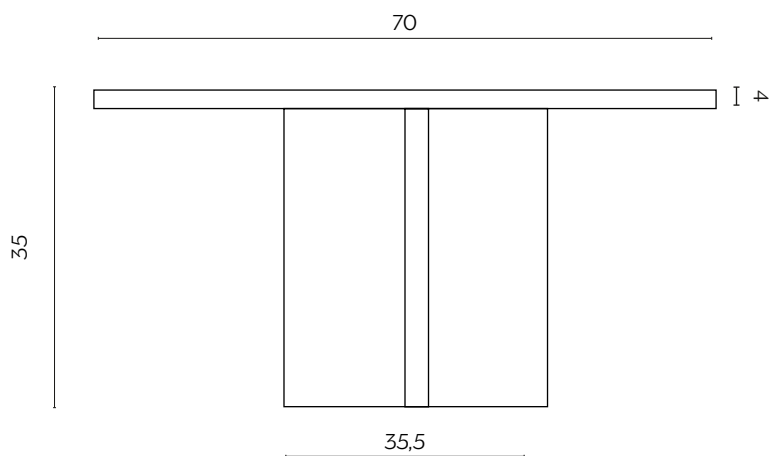

ALBIO

by Skrivo

Albio è un tavolo armonico, che nasconde un fascino imperiale: la prima versione è nata in Travertino, il materiale preferito dai romani per la costruzione delle loro opere più celebri. Il piano è smussato in maniera irregolare su ogni lato e si appoggia su un rigoroso basamento sfaccettato in una forma triangolare. Ad ogni carezza presente sul top organico corrisponde una rigida lastra della base, uniti armonicamente in un solo corpo scultoreo. Scegli tra la finitura full Travertino, legno o laccato, nella versione tavolo da pranzo o coffee table, versione in miniatura che diventa all'occasione anche componibile.

The harmony of the Albio table conceals an imperial charm: this first version is crafted in Travertine marble, a material favoured by the Romans to build their most celebrated monuments. The top is rounded irregularly on every side and it rests on a sleek, faceted triangular base. The softness of its organic top is matched by the solid slab of its base, harmoniously combined in a single sculptural body. Finishes are available in full Travertine, wood or lacquer, as a dining table or in a smaller coffee table version, which can become modular if needed.

DIMENSIONI | DIMENSIONS

lunghezza | width: 100 cm
larghezza | depth: 94 cm
altezza | height: 29 cm

lunghezza | width: 70 cm
larghezza | depth: 66 cm
altezza | height: 35 cm

FINITURE PIANO | TOP FINISHES

LEGNO | WOOD