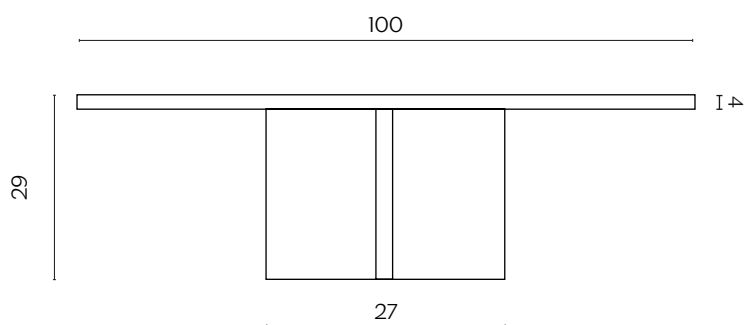

ALBIO

by Skrivo

Albio è un tavolo armonico, che nasconde un fascino imperiale: la prima versione è nata in Travertino, il materiale preferito dai romani per la costruzione delle loro opere più celebri. Il piano è smussato in maniera irregolare su ogni lato e si appoggia su un rigoroso basamento sfaccettato in una forma triangolare. Ad ogni carezza presente sul top organico corrisponde una rigida lastra della base, uniti armonicamente in un solo corpo scultoreo. Scegli tra la finitura full Travertino, legno o laccato, nella versione tavolo da pranzo o coffee table, versione in miniatura che diventa all'occasione anche componibile.

The harmony of the Albio table conceals an imperial charm: this first version is crafted in Travertine marble, a material favoured by the Romans to build their most celebrated monuments. The top is rounded irregularly on every side and it rests on a sleek, faceted triangular base. The softness of its organic top is matched by the solid slab of its base, harmoniously combined in a single sculptural body. Finishes are available in full Travertine, wood or lacquer, as a dining table or in a smaller coffee table version, which can become modular if needed.

DIMENSIONI | DIMENSIONS

lunghezza | width: 100 cm
larghezza | depth: 94 cm
altezza | height: 29 cm

lunghezza | width: 70 cm
larghezza | depth: 66 cm
altezza | height: 35 cm

FINITURE PIANO | TOP FINISHES

LEGNO | WOOD