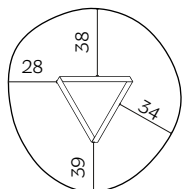

ALBIO

by Skrivo

Albio è un tavolo armonico, che nasconde un fascino imperiale: la prima versione è nata in Travertino, il materiale preferito dai romani per la costruzione delle loro opere più celebri. Il piano è smussato in maniera irregolare su ogni lato e si appoggia su un rigoroso basamento sfaccettato in una forma triangolare. Ad ogni carezza presente sul top organico corrisponde una rigida lastra della base, uniti armonicamente in un solo corpo scultoreo. Scegli tra la finitura full Travertino, legno o laccato, nella versione tavolo da pranzo o coffee table, versione in miniatura che diventa all'occasione anche componibile.

The harmony of the Albio table conceals an imperial charm: this first version is crafted in Travertine marble, a material favoured by the Romans to build their most celebrated monuments. The top is rounded irregularly on every side and it rests on a sleek, faceted triangular base. The softness of its organic top is matched by the solid slab of its base, harmoniously combined in a single sculptural body. Finishes are available in full Travertine, wood or lacquer, as a dining table or in a smaller coffee table version, which can become modular if needed.

DIMENSIONI | DIMENSIONS

lunghezza | width: 100 cm
larghezza | depth: 94 cm
altezza | height: 29 cm

lunghezza | width: 70 cm
larghezza | depth: 66 cm
altezza | height: 35 cm

FINITURE PIANO | TOP FINISHES

LEGNO | WOOD